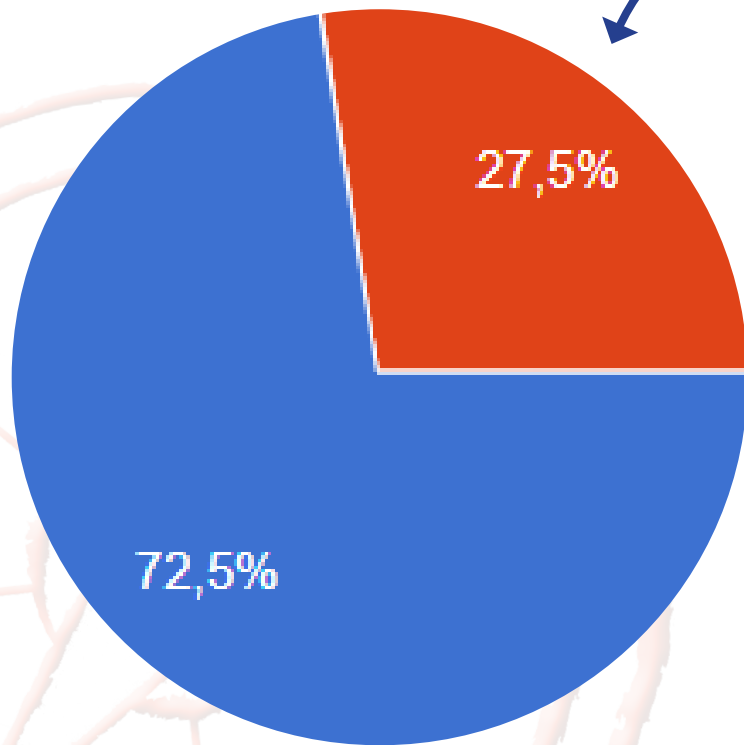

Vado alle superiori ds 2024.25

IC Montalto Uffugo Taverna-Scalo

Una volta terminata la scuola superiore pensi di iscriverti all'Università?

● SI
● No

A quale facoltà?

Medicina= 12
Ingegneria= 11
Psicologia= 9
Informatica= 8
Scienze motorie= 6
Economia= 5
Odontoiatria= 5
Scienze inferm.= 4
Lettere= 4

Scienze form. prim.= 3
Giurisprudenza= 3
Conservatorio= 3
Fisica= 3
Biologia= 3
Architettura= 3
Farmacia= 2
Lingue= 2