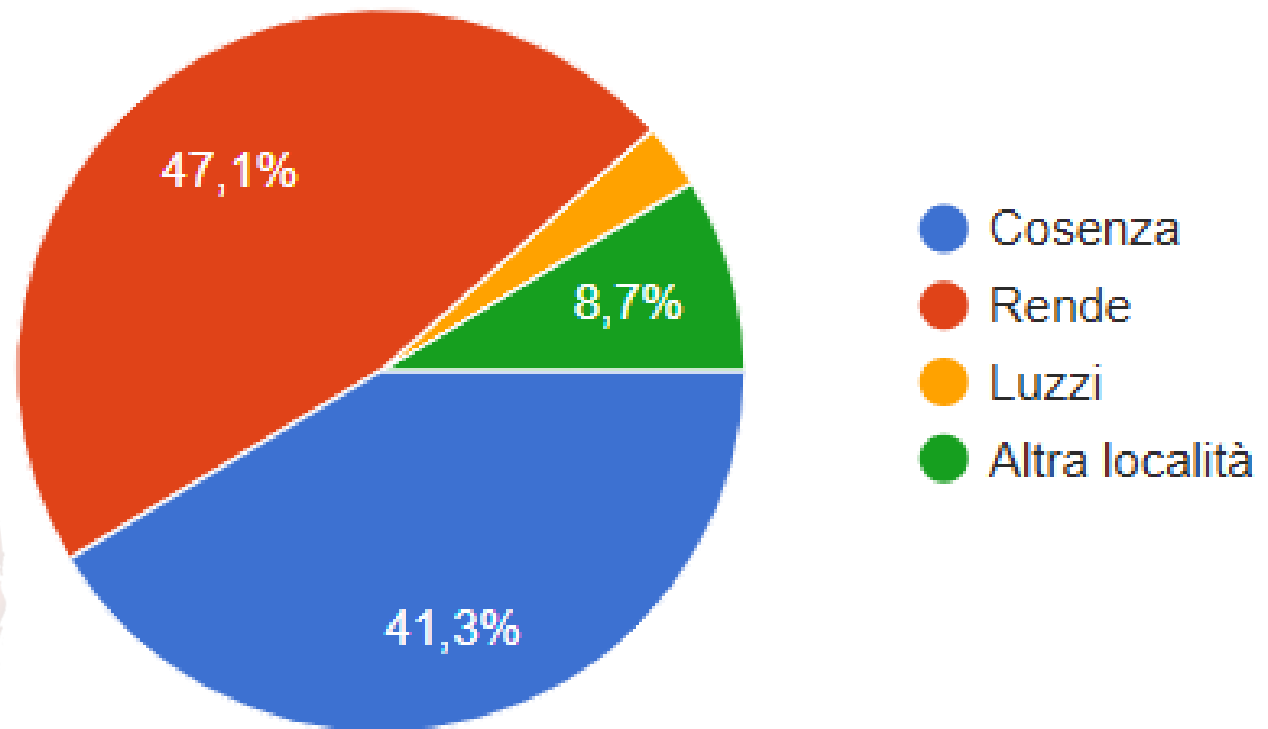

Report Iscrizioni VS Consiglio orientativo

Totale alunni classi terze = 162

	Consiglio Orientativo	Corrispondenza scelta	% Relativa	% Assoluta
Licei	95	81	85,26%	58,64% 81 alunni
Tecnici	32	21	65,62%	19,75% 21 alunni
Professionali	35	26	74,28%	21,60% 26 alunni
Totale	162	128	-	79,01% 128 alunni

AS 2022-23 = 69%

AS 2023-24 = 63%

Vado alle superiori
ds 2024.25

IC Montalto Uffugo Taverna-Scalo

Dove si trova la scuola dove ti sei iscritto?