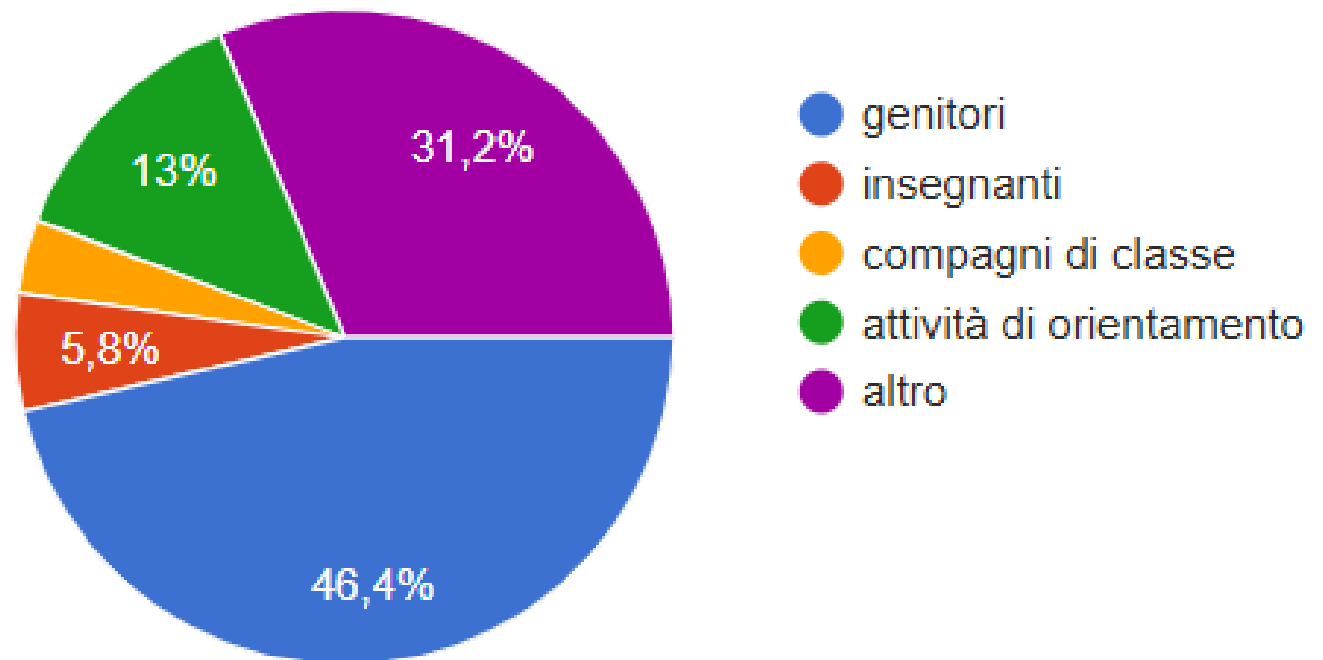

Hai scelto questa scuola su indicazione/ suggerimento/confronto con: